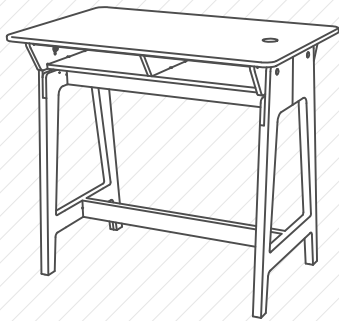

BUREAU DEBOUT

Durée : 4h

Nombre de participant : 4 à 6 pers

Matériau : contreplaqué Bouleau

Finition : vernis PU mat ou satiné

Prix : 968 €ht + frais de livraison