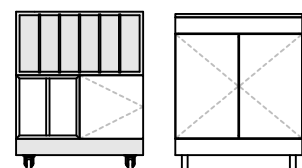

LE FLAG

rangements à composer...

Boîte _ x2

Casier _ x1

Caisson trieur _ x1

Caisson 2 portes _ x1

Durée : 4h

Nombre de participant : 4 à 6 pers

Prix : 1612 €ht + frais de livraison

Matériaux : contreplaqué Bouleau et MDF teinté dans la masse

Base à roulette _ x1

Base sur pied _ x1

Le Flag peut s'adapter en fonction de la taille de votre équipe, consultez nous !

vue de côté

vue de face

Autres exemples de compositions avec les mêmes caissons