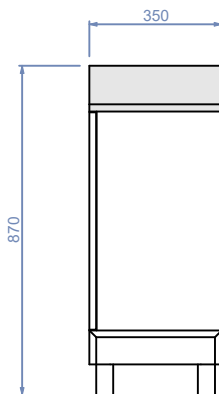

LE FLAG

rangements à composer...

Boîte _ x2

Casier _ x1

Caisson trieur _ x1

Caisson 2 portes _ x1

Durée : 4h

Nombre de participant : 4 à 6 pers

Prix : 1612 €ht + frais de livraison

Matériaux : contreplaqué Bouleau et MDF teinté dans la masse

Base à roulette _ x1

Base sur pied _ x1

Le Flag peut s'adapter en fonction de la taille de votre équipe, consultez nous !

vue de côté

vue de face

Autres exemples de compositions avec les mêmes caissons