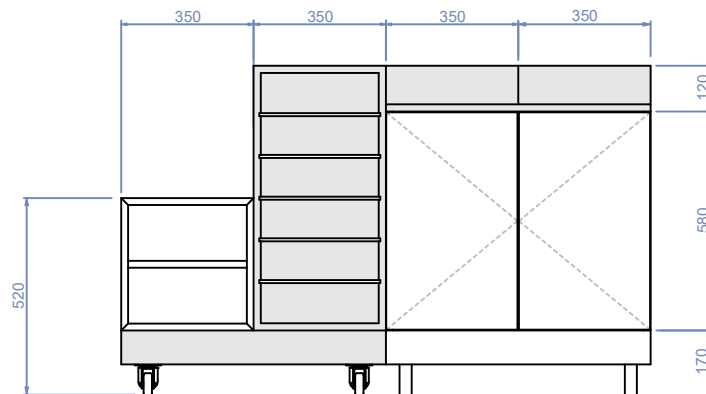

LE FLAG

rangements à composer...

Boîte _ x2

Casier _ x1

Caisson trieur _ x1

Caisson 2 portes _ x1

Durée : 4h

Nombre de participant : 4 à 6 pers

Prix : 1612 €ht + frais de livraison

Matériaux : contreplaqué Bouleau et MDF teinté dans la masse

Base à roulette _ x1

Base sur pied _ x1

Le Flag peut s'adapter en fonction de la taille de votre équipe, consultez nous !

vue de côté

vue de face

Autres exemples de compositions avec les mêmes caissons